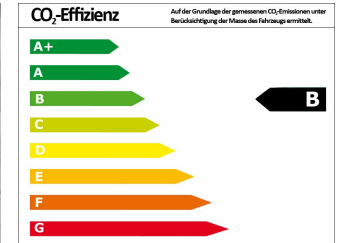

BMW X2 sDrive20i M Sport X Head-Up HiFi DAB LED

Vorführgagen

Druckdatum: 21.05.2019

Preis: 48.800 € MwSt. ausweisbar

Fahrzeugnummer: B00536113269

Fahrzeugdaten

Leistung	141 kW (192 PS)
Erstzulassung	02/2018
Farbe	gold ()

Verbrauch und Umwelt

Effizienzklasse	B
CO₂-Ausstoß komb.*	134 g/km
Verbr. innerorts*	7,20 l/100km
Verbr. Außerorts*	5,10 l/100km
Verbr. kombiniert*	5,90 l/100km

*) Weitere Informationen zum offiziellen Kraftstoffverbrauch und den offiziellen spezifischen CO₂-Emissionen neuer Personenkraftwagen können dem „Leitfaden über den Kraftstoffverbrauch, die CO₂-Emissionen und den Stromverbrauch neuer Personenkraftwagen“ entnommen werden, der an allen Verkaufsstellen und bei der Deutschen Automobil Treuhand GmbH (DAT) unentgeltlich erhältlich ist.

Ausstattung

- Wegfahrsperre
- Tempomat
- Servolenkung
- Sitzheizung
- Elektrische Fenster
- LED-Scheinwerfer
- Einparkhilfe
- Elektron. Stabilitätsprogramm (ESP)
- Antiblockiersystem (ABS)
- MwSt. ausweisbar
- Klimaautomatik

Beschreibung

Sitzbezug:

Autohaus Karl Feil GmbH

Treuchtlinger Str. 19 · 91781 Weissenburg

Tel.: 09141 8500-0 · Fax: 09141 8500-30 · info@autohaus-feil.de

Für die inhaltliche Richtigkeit der Darstellung wird keine Haftung übernommen. Es handelt sich nicht um ein konkretes annahmefähiges Angebot. Zwischenverkauf der Produkte vorbehalten. Verbindliche Informationen nur bei Ihrem Partner Autohaus Karl Feil GmbH.